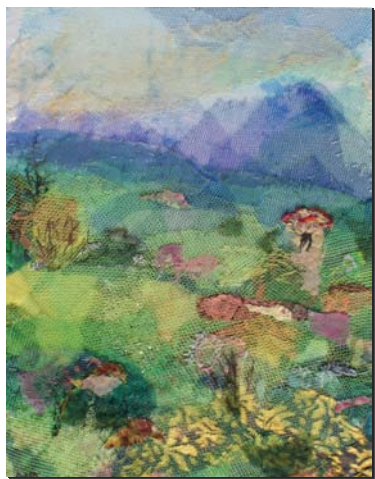

Hillerød Kunstforening

Fordeles ved lodtrækning straks efter generalforsamlingen den 2. maj 2011

Nr. 1. Susse Volander. "Mand viser kollektion", akryl højde 150 cm. x bredde 100 cm.

Hillerød Kunstforening

Nr. 2 Inge Mette Kirkeby
Uden titel. Akvarel
71x51cm

Nr.3 Nulle Øigaard
Udsigt Provence. Billedtæppe
44x37cm

Nr.4 Ib Spang Olsen
Sletten by. Litografi
52x64cm

Nr.5 Ib Spang Olsen
Nannette. Litografi
45x58cm

Nr.6 Ib Spang Olsen. Litografi
Da ringbanen begyndte på
Nørrebro. 47x59cm.

Nr.7 Ib Spang Olsen. Litografi
Halfdans børneverden
61x74cm

Nr.8 Mette Holmskov
Landskab, akryl
62x100cm

Nr.9 Julie Storm
Stor sort krukke, alu flowerpot
H26cm Ø38cm. (let beskadiget)