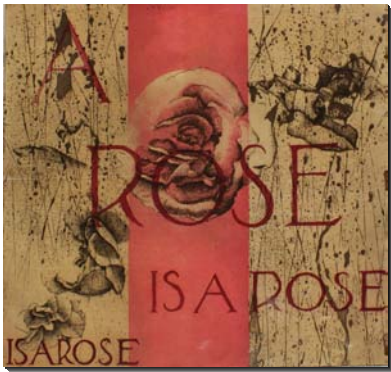

Nr.11 Berta Moltke
A rose is a rose, ætsning
og akvatinte. 34x32cm